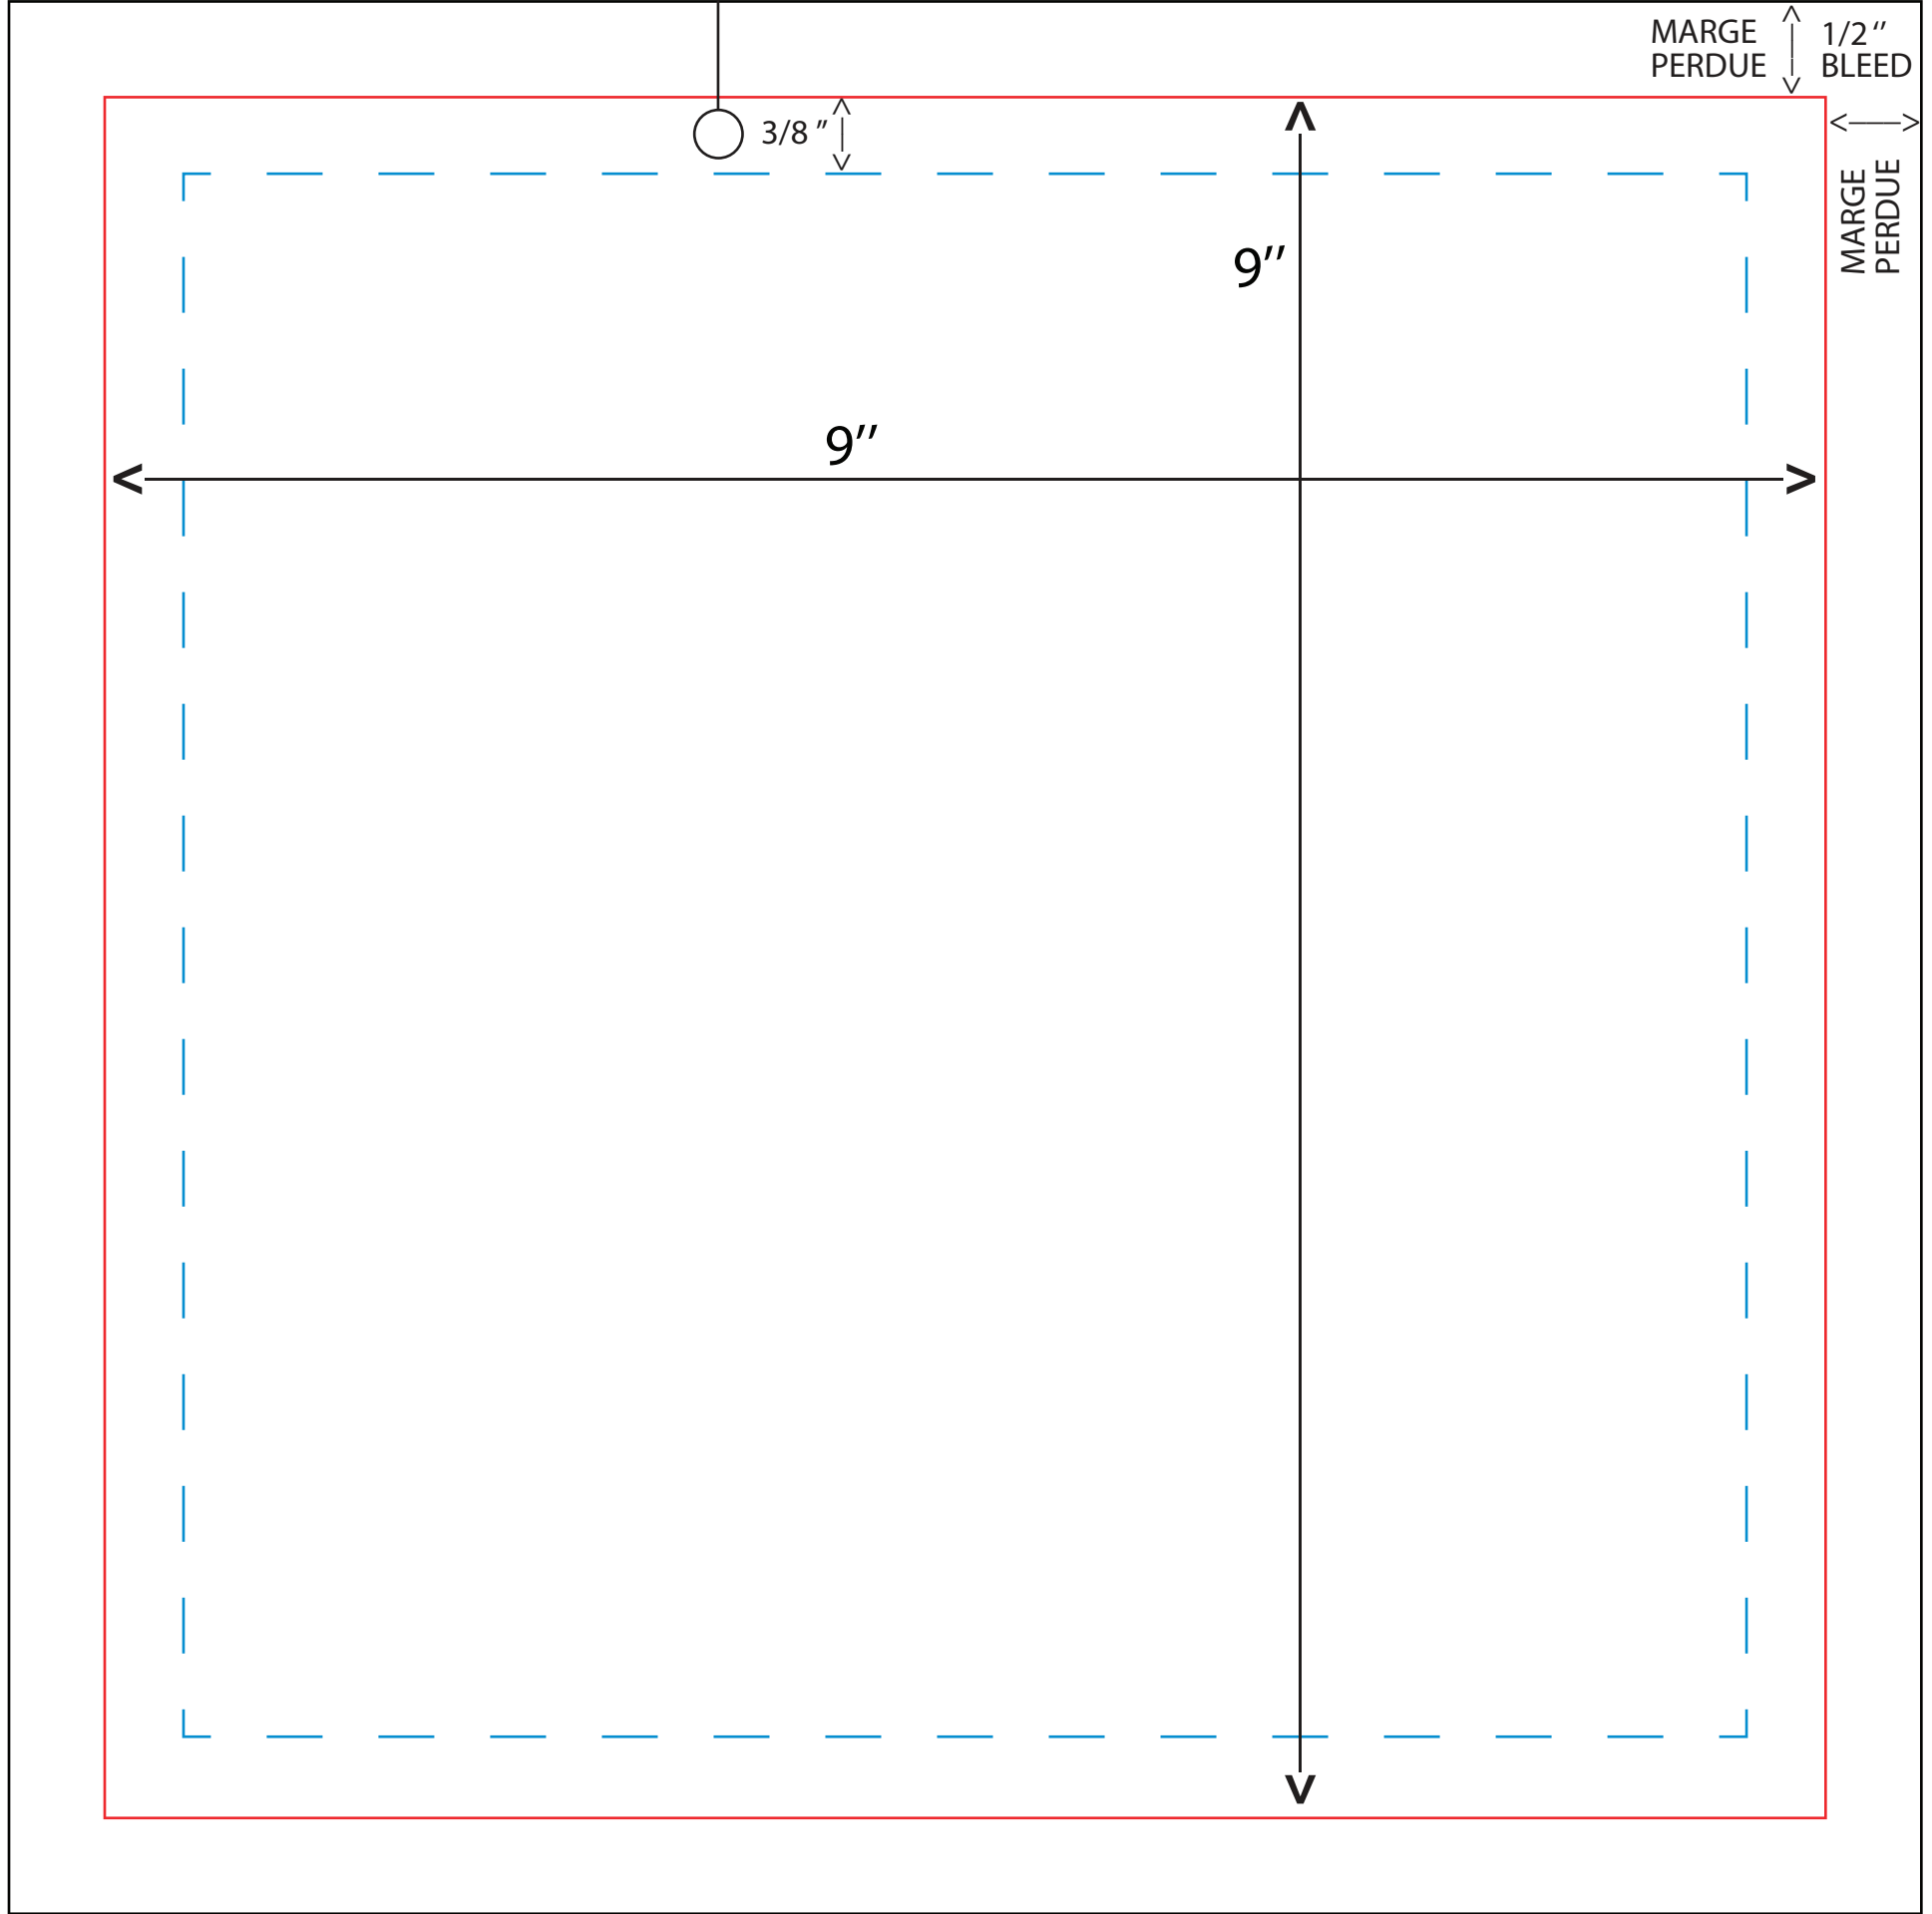

#7450

Sac a collation | *Snack Bag*

9" x 9"

Les lignes rouges indiquent les valeurs de couture. Faire le montage de textes et logos à l'intérieur des lignes rouges. Ajoutez une marge perdue de 1/2 pouce à la couleur de fond ou à l'image de fond.

The red lines indicate seam values. Mount text and logos inside the red lines. Add a 1/2 inch bleed to the background color or background picture.

Devant | *Front*

MARGE DE SÉCURITÉ (pas de texte dans cette zone)
SAFETY MARGIN (no text in this area)

Dos | *Back*