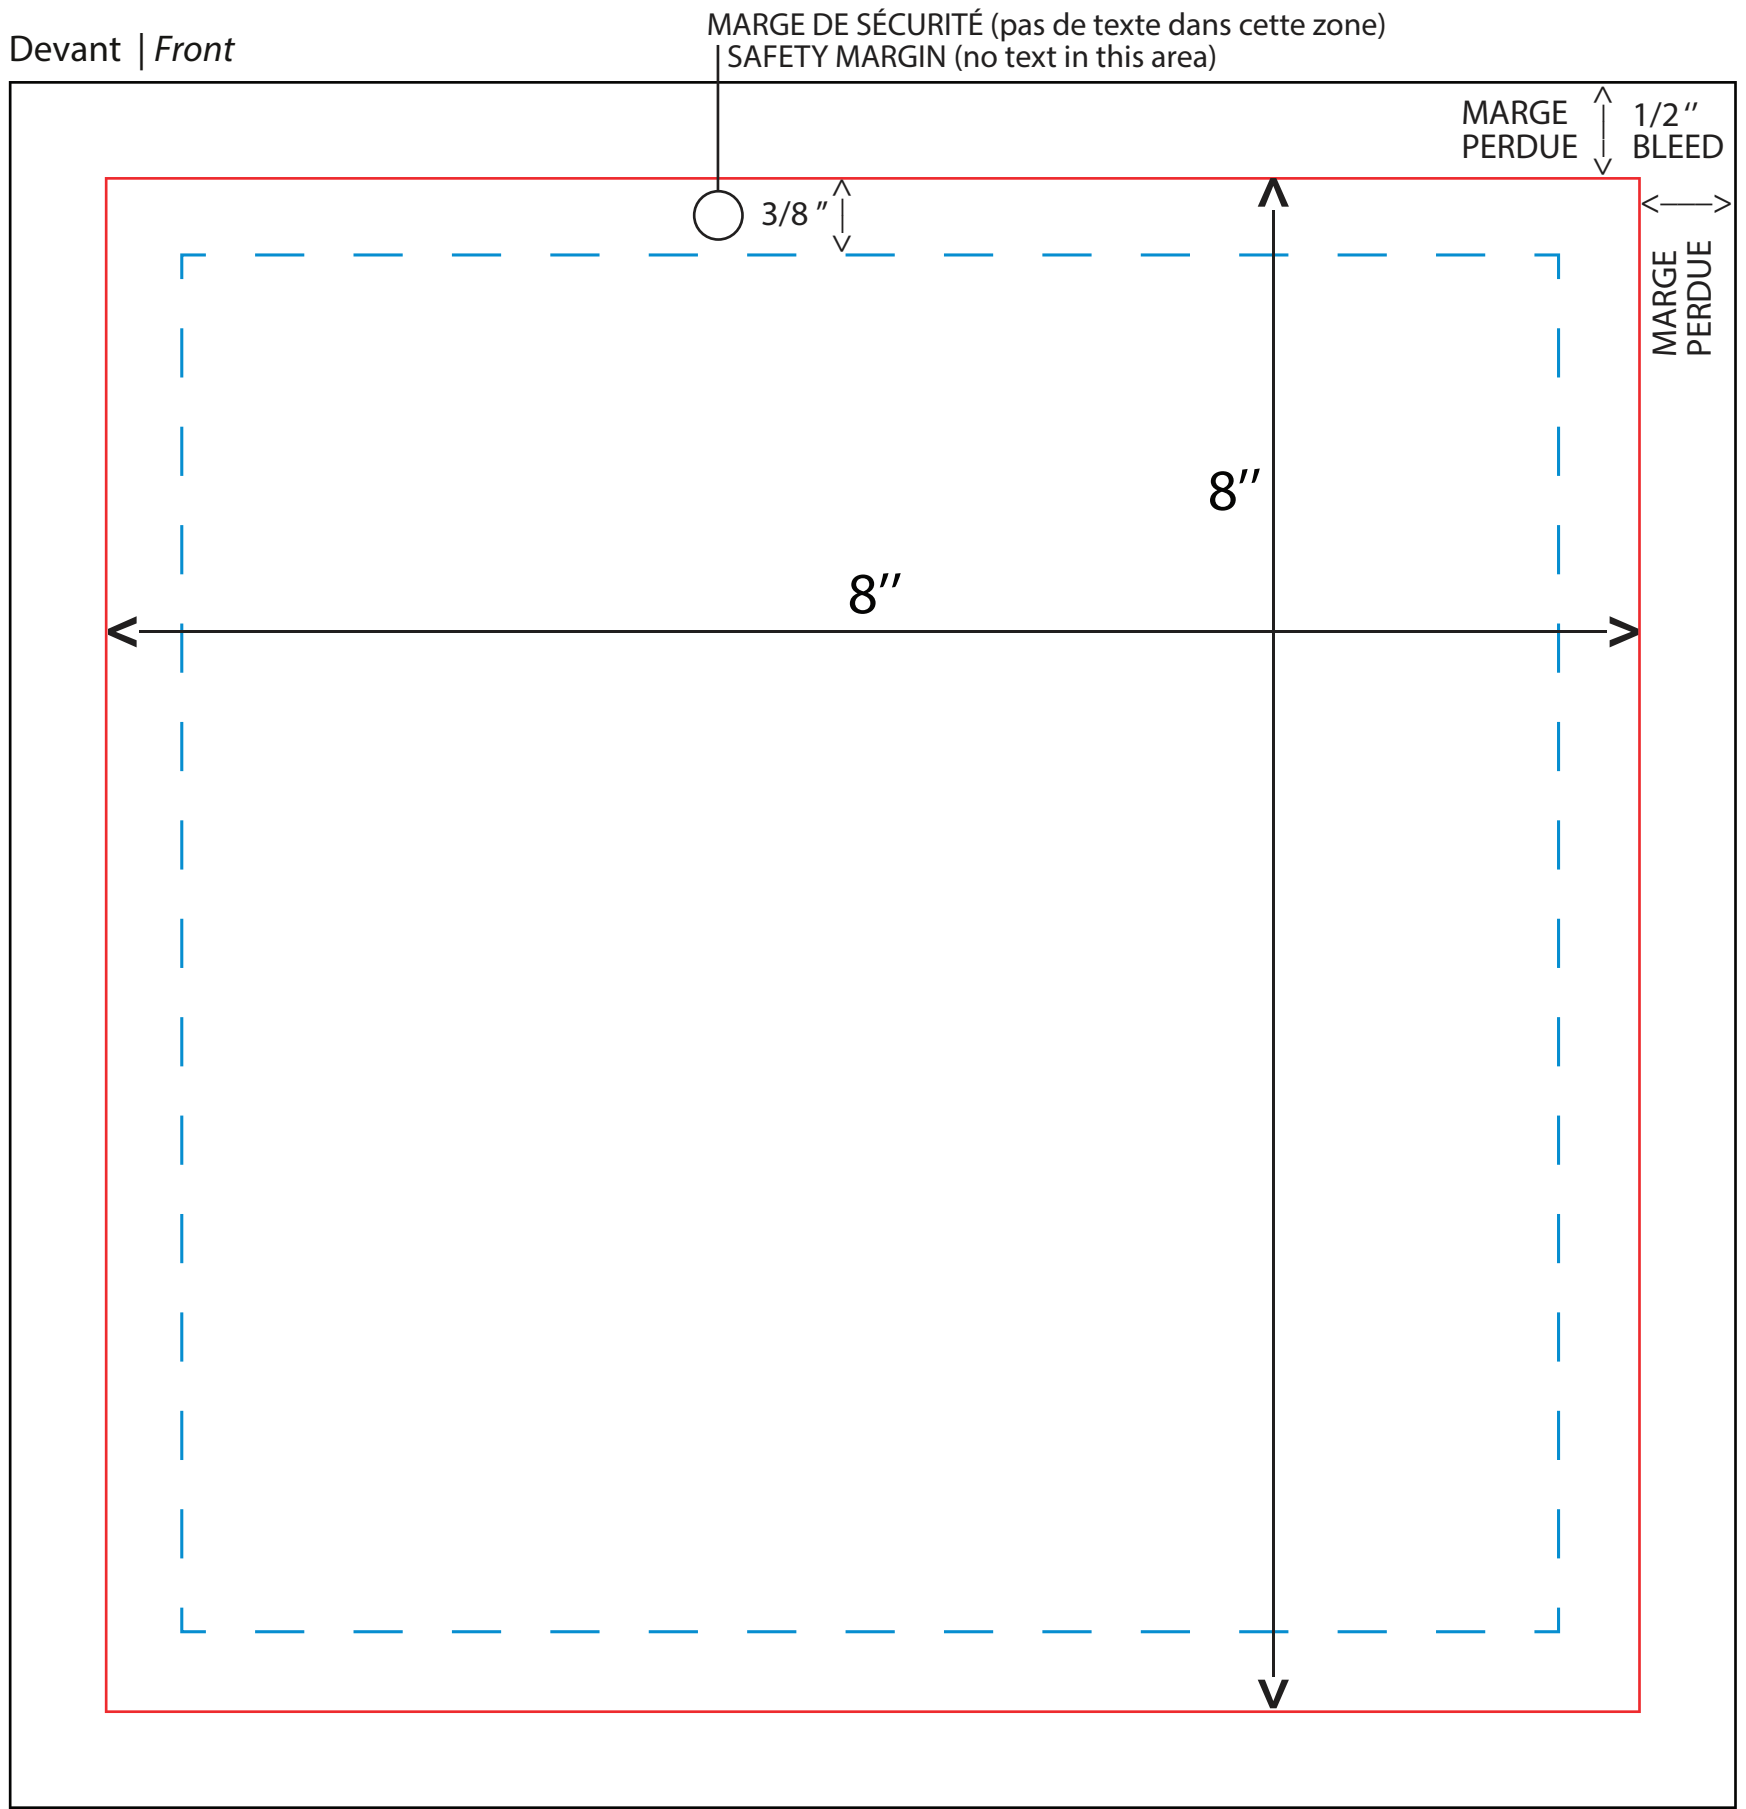

#7500

Sac a collation | *Snack Bag*

8" x 8"

Les lignes rouges indiquent les valeurs de couture. Faire le montage de textes et logos à l'intérieur des lignes rouges. Ajoutez une marge perdue de 1/2 pouce à la couleur de fond ou à l'image de fond.

The red lines indicate seam values. Mount text and logos inside the red lines. Add a 1/2 inch bleed to the background color or background picture.

Devant | *Front*

Dos | *Back*