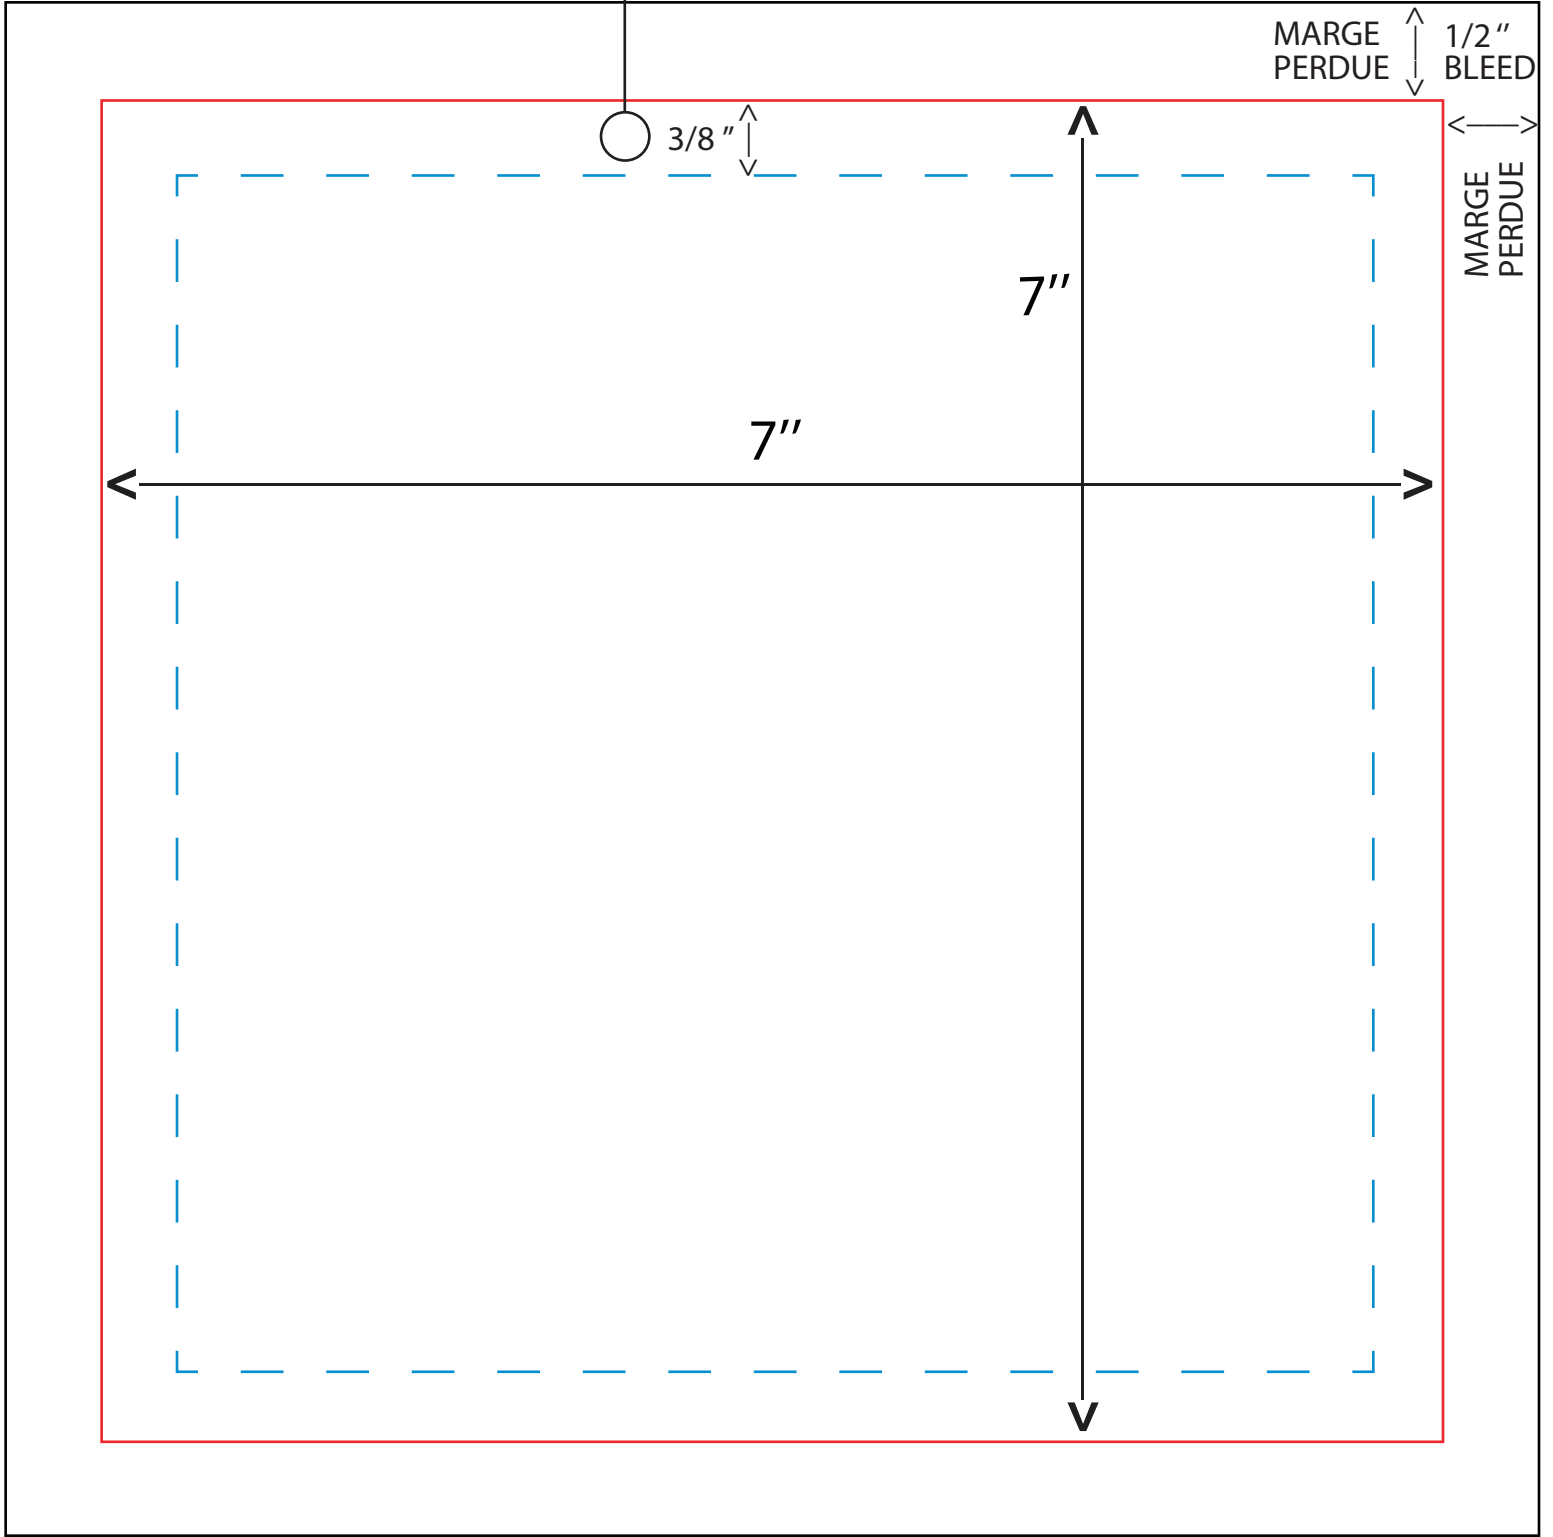

#7550

Sac a collation | *Snack Bag*

7" x 7"

Les lignes rouges indiquent les valeurs de couture. Faire le montage de textes et logos à l'intérieur des lignes rouges. Ajoutez une marge perdue de 1/2 pouce à la couleur de fond ou à l'image de fond.

The red lines indicate seam values. Mount text and logos inside the red lines. Add a 1/2 inch bleed to the background color or background picture.

Devant | *Front*

MARGE DE SÉCURITÉ (pas de texte dans cette zone)  
SAFETY MARGIN (no text in this area)

Dos | *Back*