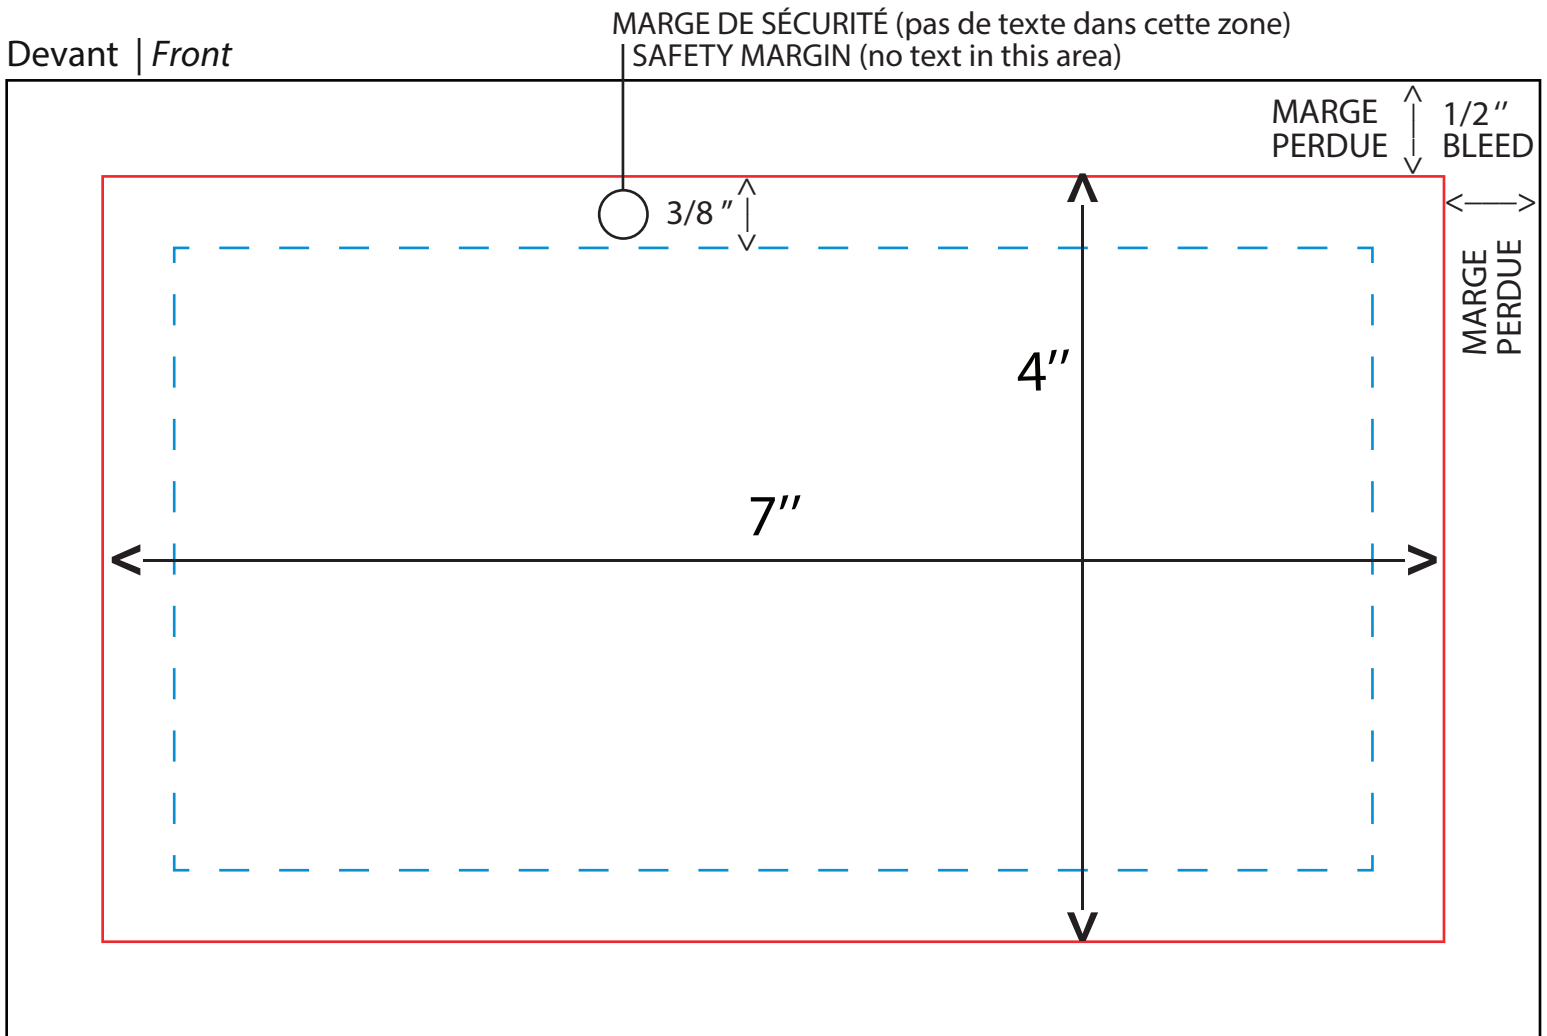

#7575

Sac a collation | *Snack Bag*

7"x 4"

Les lignes rouges indiquent les valeurs de couture. Faire le montage de textes et logos à l'intérieur des lignes rouges. Ajoutez une marge perdue de 1/2 pouce à la couleur de fond ou à l'image de fond.

The red lines indicate seam values. Mount text and logos inside the red lines. Add a 1/2 inch bleed to the background color or background picture.

Dos | *Back*